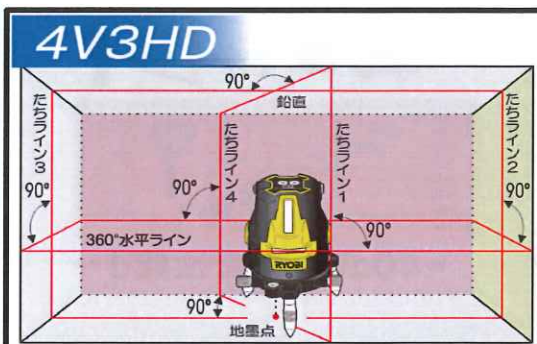

限定2台に付、抽選になります。

AM9:00~PM3:00

配名して頂き、**抽選箱**に入れてください。
 (※配名は各会社、1枚になります。)

**当選の発表は、お電話にて
 ご連絡させていただきます。**

商品仕様	HLL-700
光源	635nm 赤色半導体レーザー (地盤 650nm <small>±0.002mm</small>)
光出力 / レーザクラス	2.5mW 以下 / クラス 1M
水平 / 垂直ライン精度	±1mm / 10m
制動方式	磁気制動方式
自動補正範	約 ±3'
傾斜アラーム	約 ±3' 以上でレーザー光点滅
作業範囲	屋内モード：約 10m、屋外モード：約 25m (受光器使用時)
電源	単 3 形アルカリ乾電池または充電電池 4 本、AC アダプター
動作温度範囲	-10℃~+40℃
本体寸法	幅 85× 奥行き 115× 高さ 160mm
本体質量	約 1.0kg (電池含む)