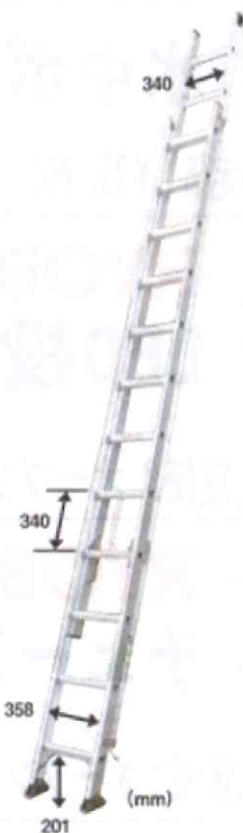

2CSM-60

●全長5.95m ●縮長3.57m
●質量12.8kg ●定価/78,000円

25,800円
(税込 28,380円)

2CSM-67

●全長6.63m ●縮長3.91m
●質量14.8kg ●定価/85,000円

29,800円
(税込 32,780円)

2CSM-74

●全長7.31m ●縮長4.25m
●質量16.3kg ●定価/90,600円

31,800円
(税込 34,980円)

四脚アジャスト式
専用脚立

Stapi 上部操作
スタッピー

SXJ

軽量!ワンタッチ収納!

最大使用質量
100kg
幅広足ぜん
55mm

ピカ
特許製品

SXJ-90A

●天板の高さ 0.65~0.96m
●質量5.5kg
●定価/32,600円

17,800円
(税込 19,580円)

SXJ-120A

●天板の高さ 0.94~1.25m
●質量6.4kg
●定価/37,600円

20,800円
(税込 22,880円)

SXJ-150A

●天板の高さ 1.24~1.54m
●質量7.4kg
●定価/42,000円

22,800円
(税込 25,080円)

SXJ-180A

●天板の高さ 1.53~1.84m
●質量8.4kg
●定価/48,600円

26,800円
(税込 29,480円)

SXJ-210A

●天板の高さ 1.82~2.13m
●質量9.4kg
●定価/52,600円

28,800円
(税込 31,680円)

SXJ-240A

●天板の高さ 2.11~2.42m
●質量10.9kg
●定価/77,000円

40,800円
(税込 44,880円)

SXJ-270A

●天板の高さ 2.40~2.71m
●質量12.2kg
●定価/85,000円

44,800円
(税込 49,280円)

SXJ-300A

●天板の高さ 2.69~3.00m
●質量14.8kg
●定価/92,000円

48,800円
(税込 53,680円)