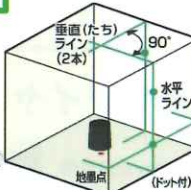

- 最大許容圧力11MPa
- ブロ用高圧ホース15m
- 水冷式採用で、静音・高耐久

AJP-4210GQ
高圧洗浄機
オープン価格

¥64,000

¥70,400(税込)

見やすいドット付きグリーンレーザー墨出器

ジンバル式

DHLL200PG
希望小売価格 ¥173,000(税別)

¥69,800