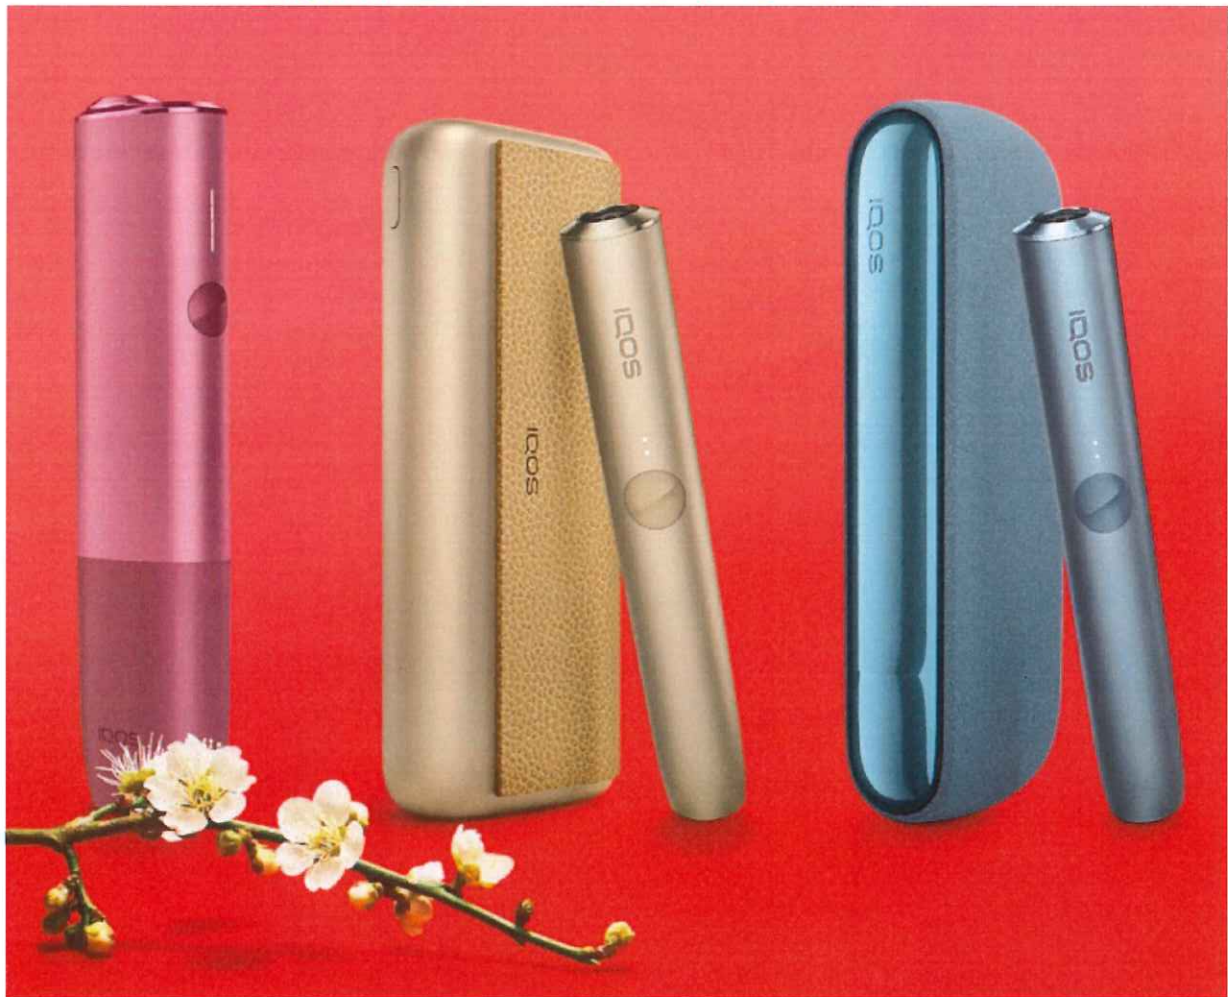

最新シリーズ

IQOS ILUMA

イルマ

展示会特別販売
=最新モデルゲットチャンス=

フィリップ・モリスジャパン合同会社

PHILIP MORRIS
INTERNATIONAL