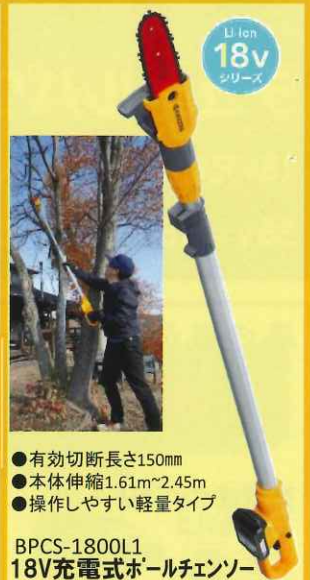

¥19,900

¥21,890(税込)

- 有効切断長さ290mm
- チェンブレイキ搭載
- ソーチェーンの取付・調整工具レス

BCS-1830L5
18V充電式チェンソー
希望小売価格 ¥62,000(税別)

¥43,400

¥47,740(税込)

- 有効切断長さ150mm
- 本体伸縮1.61m~2.45m
- 操作しやすい軽量タイプ

BPCS-1800L1
18V充電式ポールチェンソー
希望小売価格 ¥31,300(税別)