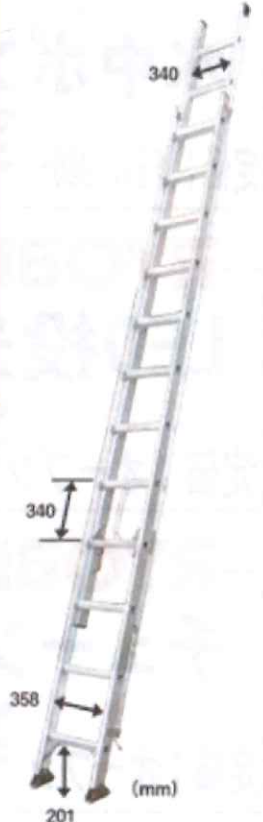

●全長5.95m ●縮長3.57m
●質量12.8kg ●定価/78,000円

25,800円 (税込 28,380円)

2CSM-67

●全長6.63m ●縮長3.91m
●質量14.8kg ●定価/85,000円

29,800円 (税込 32,780円)

2CSM-74

●全長7.31m ●縮長4.25m
●質量16.3kg ●定価/90,600円

31,800円 (税込 34,980円)