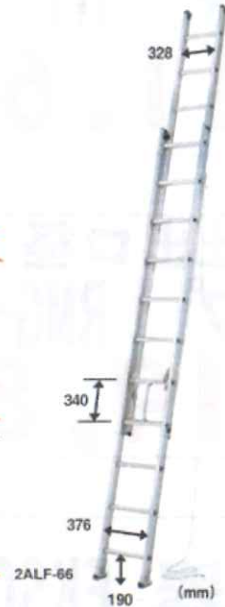

2ALF-72

●全長7.28m
●縮長4.22m
●質量19.2kg
●定価/222,000円

123,800円 (税込 136,180円)