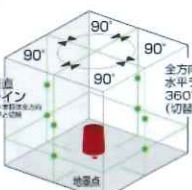

DHLL200PG
希望小売価格 ¥173,000(税別)

¥69,800

¥76,780(税込)

DHLL300PG
希望小売価格 ¥205,000(税別)

¥82,800

¥91,080(税込)

電子整準式

DHLL360SG
希望小売価格 ¥302,000(税別)

¥129,800

¥142,780(税込)

DHLL700SG
希望小売価格 ¥312,000(税別)

¥134,800

¥148,280(税込)