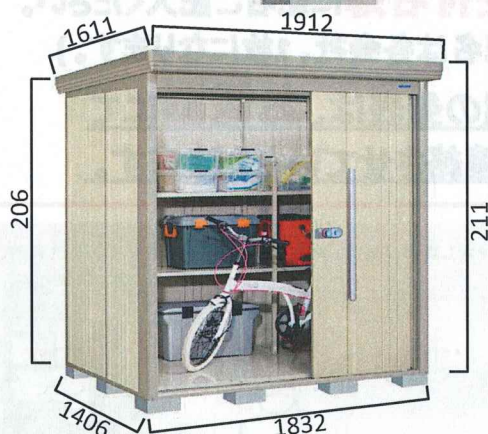

タワボ物置

限定1台!

ND
シリーズ

Mr.ストックマン

タワボ

展示品現品特価!

定価 ¥ 201,000が...

¥ 98,000

(税込 ¥ 107,800)

限定1台に付、抽選になります。

AM9:00~PM3:00

抽選受付名簿に記名ご記入ください。

(※記名は各会社、1枚になります。)

当選の発表は、お電話にて
ご連絡させていただきます。

Mr.ストックマン タワボ

ND-S1814 扉カラー: ナイトブラック
※間口1832mm × 奥行1406mm × 高さ2110mm

※多雪地型

※組立設置・転倒防止工事・基礎ブロック別途

(株)若松屋春の展示会