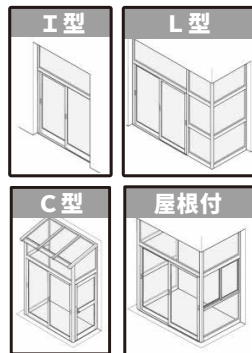

楽楽 おうち 快適
くらし

冬ぞなえセール

10/1(火)~
キャンペーン

冬にぞなえて...

風除室 ツインガード

厳しい冬から住まいを守る！
より快適な暮らしを提案します！！

冬にぞなえて...

カーポート困い

- ① 1面長さ方向 6本柱5555 (ポリカ波板)
¥106,700~ (税込)
- ② 間口方向W55
¥223,300~ (税込)
- ③ 新設カーポート
2台用積雪100cm 5555 6本柱
工事別途 ¥468,600~ (税込)

※イメージ

冬にぞなえて...

修理工事

- ① シャッター修理 (ガタツキ、重い等)
- ② 外部物置 (収納力UP!)
- ③ 窓・出入口戸修理 (錠・戸車・ガラス等)
- ④ 屋根・雨樋・雪止め材料販売
- ⑤ キッチン・バスルーム (水栓交換等)
- ⑥ その他屋根 (塗料販売)